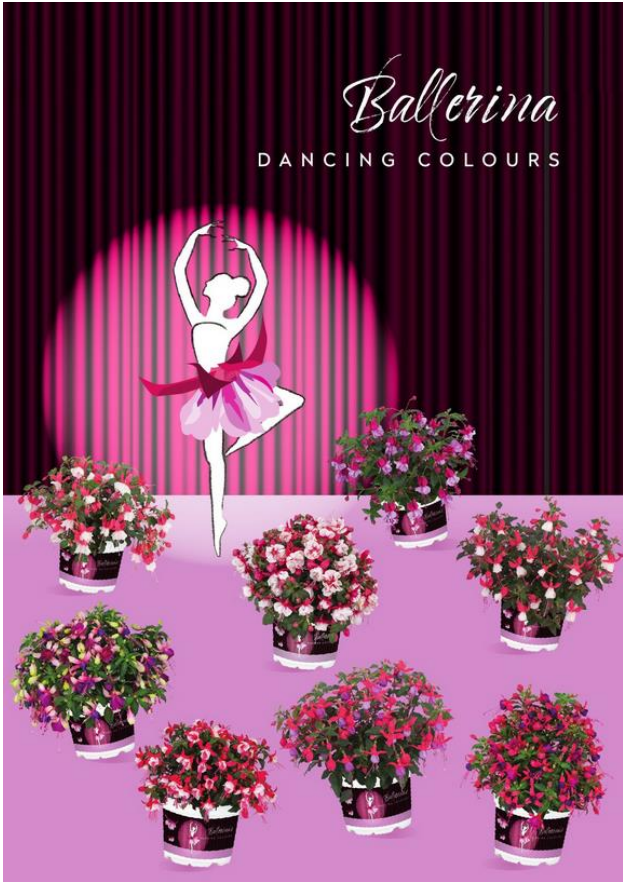

70594
Bidy Boom
Red

70575
Bidy Boom
Red Eye

DÜMMEN ORANGE®

Nová série
Fuchsia Ballerina™

Fuchsia Ballerina Series

*Ballerina
Dancing Colours*

Ballerina

DANCING COLOURS